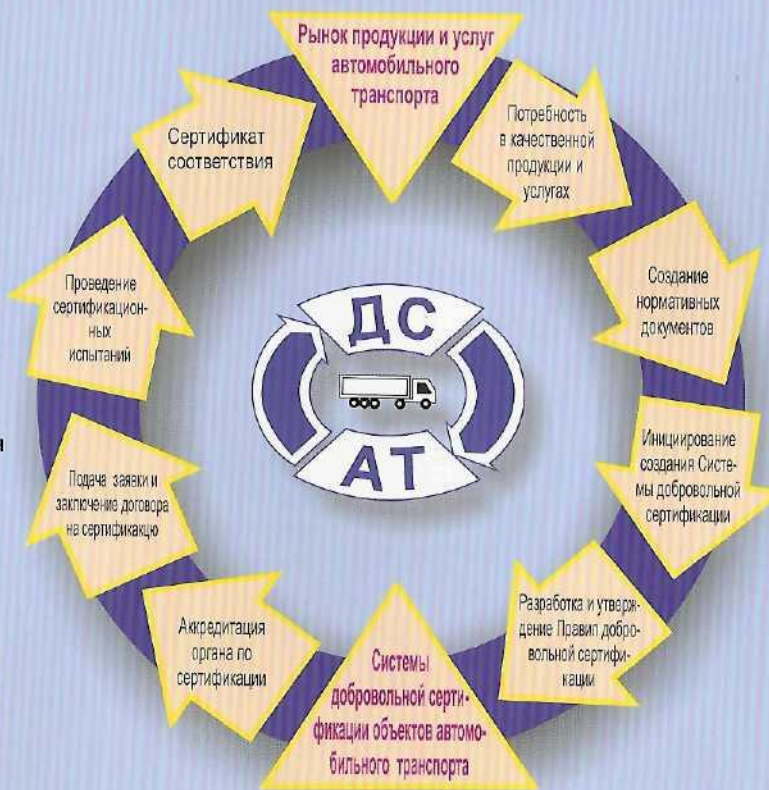

Аттестат аккредитации